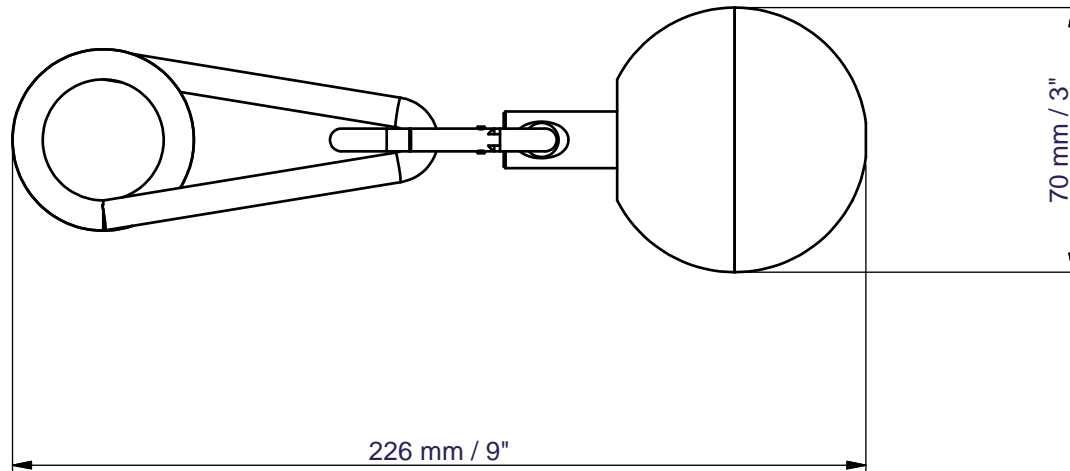

# STEELFLEX FHB1

Floor Space Dimensions: L226 x W70 x H70 mm  
Live Working Area : L226 x W70 mm